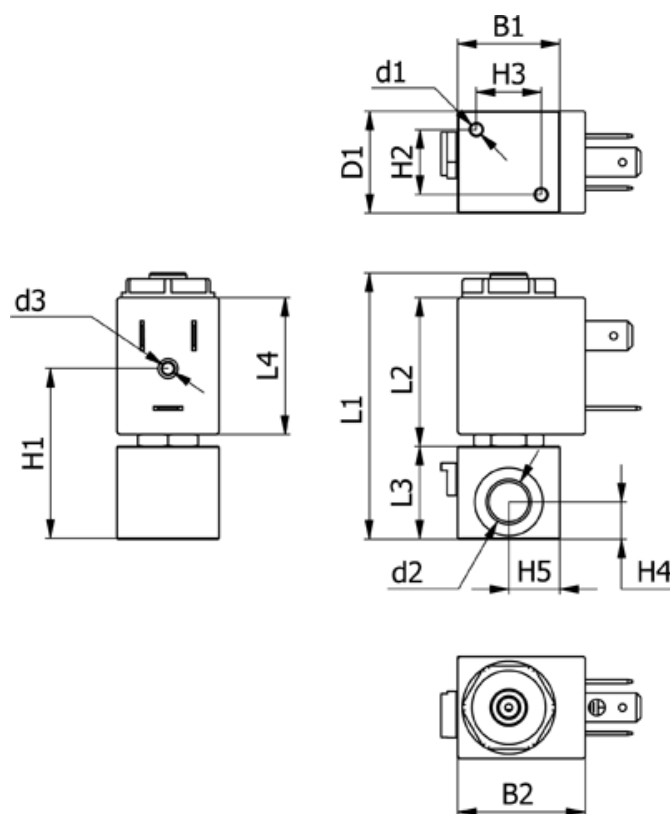

Varenummer: 588N2B620CB0471

Beskrivelse: Magnetventil type N2B620.CB0.471 2/2 NC  
24 VDC dyse 2,0 hus i Messing Portstr. G1/8"

## Mål

B1 = 20	H2 = 14	Lysning = 2.0
B2 = 26.5	H3 = 14	Spænding = 24 VDC
d1 = M3x6	H4 = 10	Ventilfunktion = 2/2 NC
D1 = 30	H5 = 10	
d2 = G1/2"	L1 = 56.2	
d3 = M3x4	L2 = 32.1	
Flow = 1.5	L3 = 20	
H1 = 36.6	L4 = 29.5	